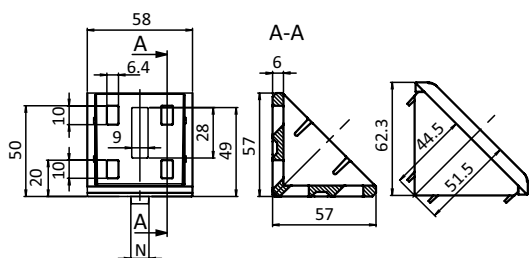

Montageset 3 2 Hammerschraube - M8 x 20,
2 Flanschmutter M8

Liefereinheit 10 Stück

Extras weitere Oberflächen, weitere Farben auf Anfrage

Description *Die-cast Aluminum, Profile 60 and up*
To connect two aluminum profiles or panels at right angles; the connection angle can be closed with the cover cap

Color *Cover cap: Black*
Centering pieces: Black

Assembly Set 1 *2 hammer nuts - slot 8 - M6,*
2 screws DIN 7984 - M6 x 14

Assembly Set 2 *4 hammer nuts - Nut 8 - M6,*
4 screws DIN 7984 - M6 x 14,
1 hammer screw - Nut 10 - M8 x 20,
1 flange nut - M8,
2 plastic adapters - slot 8 to slot 10

Assembly Set 3 *2 hammer head screws - M8 x 20,*
2 flange nuts - M8

Pack Quantity *10 pieces*

Specials *Other surfaces, other colors on request*

Aluwinkel 60
Alu Connection Angle 60

		N	Gewicht [g] Weight [g]		Teil-Nr. Part #
blank <i>Plain</i>		-	103.0		093W603
		8	106.0		093W603N08
		10	109.0		093W603N10
alufarbig <i>Alu color</i>		8	107.0		093W603N08S03
		10	111.0		093W603N10S04
Nutfixierung <i>Centering pieces</i>	Nut 8 auf Nut 10 <i>Slot 8 to slot 10</i>		1.0		093W02
Abdeckkappe <i>Cover cap</i>		-	25.8		093WA603
blank, inkl. Montageset 1 <i>Plain, with assembly set 1</i>		8	172.0	B	093W603N08S01
blank, inkl. Montageset 2 <i>Plain, with assembly set 2</i>		8	160.0	B	093W603N08S02
blank, inkl. Montageset 3 <i>Plain, with assembly set 3</i>		10	155.0	B	093W603N10S01
alufarbig, inkl. Montageset 1 <i>Alu Color, with assembly set 1</i>		8	174.0	B	093W603N08S04
alufarbig, inkl. Montageset 2 <i>Alu Color, with assembly set 2</i>		8	160.0	B	093W603N08S05
alufarbig, inkl. Montageset 3 <i>Alu Color, with assembly set 3</i>		10	142.0	B	093W603N10S03